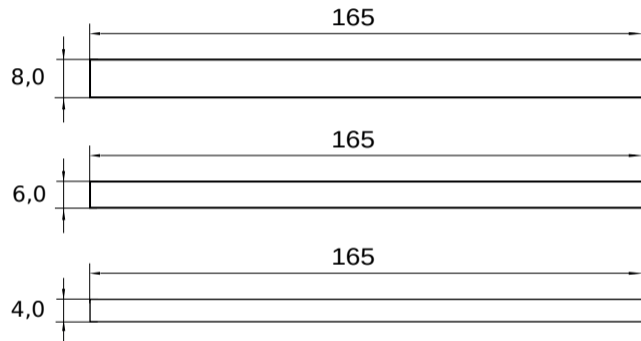

NOLAN OPAQUE

LA/ES ITALY	LA/ES ASIA
A078.3096	EL MO 3096
A078.8372	EL MO 8372
A078.8374	EL MO 8374
A078.8375	EL MO 8375
A078.8376	EL MO 8376

	LA/ES ITALY		LA/ES ASIA	
	Nominal Size mm	Tolerance mm	Nominal Size mm	Tolerance mm
THICKNESS	8,0	8,0/8,2	6,0	6,0/6,2
	6,0	6,0/6,2		
	4,0	4,0/4,2		
GENERAL SIZE	165X1400	160 /170 1395-1405	165 x 1450	160 - 170 1445 - 1455

ELEUNG, a part of the LA/ES group, distributes LA/ES products in ASIA and the USA.