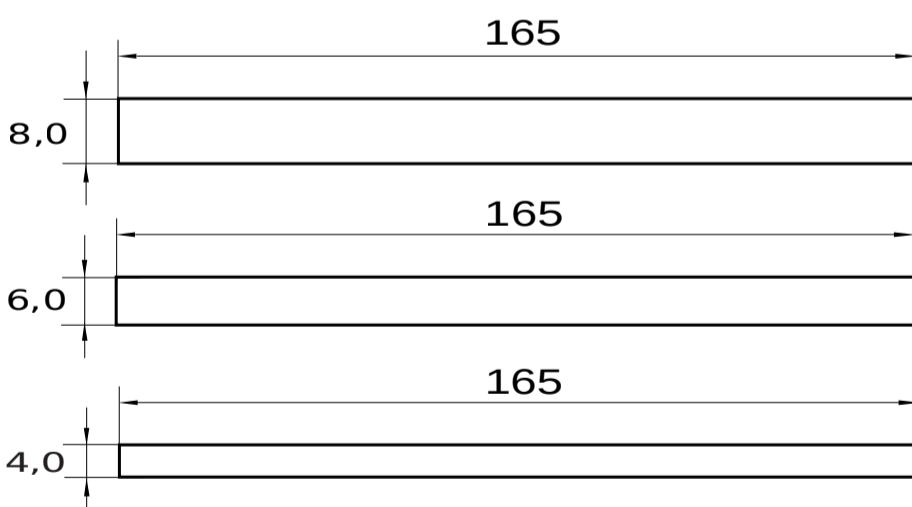

	STANDARD SIZES mm.	TOLERANCE mm.
Thickness	LA/ES 4,0 - 6,0 - 8,0	4,0/4,2 - 6,0/6,2 - 8,0/8,2
	ELEUNG 4,0 - 6,0	4,0/4,2 - 6,0/6,2
General size	LA/ES 165 x 1400	160/170 x 1395/1405
	ELEUNG 165 x 1450	160/170 x 1445/1455