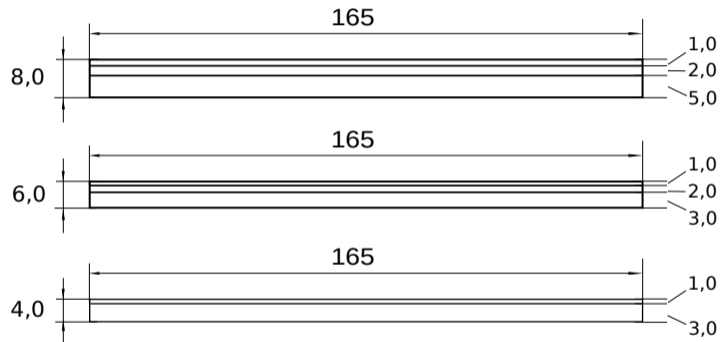

PEONY

LA/ES ITALY		LA/ES ASIA	
Front	Temple	Front	Temple
A428.2551	A399.2551	EL E 2551	EL D 2551
A428.2552	A399.2552	EL E 2552	EL D 2552
A428.2553	A399.2553	EL E 2553	EL D 2553
A428.2554	A399.2554	EL E 2554	EL D 2554
A428.2555	A399.2555	EL E 2555	EL D 2555
A428.2556	A399.2556	EL E 2556	EL D 2556

	LA/ES ITALY		LA/ES ASIA	
	Nominal Size mm	Tolerance mm	Nominal Size mm	Tolerance mm
THICKNESS	8,0 6,0 4,0	8,0/8,2 6,0/6,2 4,0/4,2	6,0 4,0	6,0/6,2 4,0/4,2
GENERAL SIZE	165X1400	160 /170 1395-1405	165 x 1450	160 - 170 1445 - 1455
1st LAYER	1,0	0,9 - 1,1	1,0	0,9 - 1,1
2st LAYER	Front 2,0	1,9 - 2,1	Front 2,0	1,9 - 2,1
BASE	Front 5,0 - 3,0 Temple 3,0	5,0 - 5,2/ 3,0-3,2 3,0 - 3,2	Front 3,0 Temple 3,0	3,0 -3,2 3,0 - 3,2