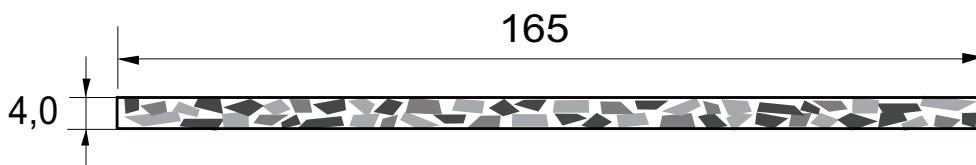

DARCIA

LA/ES ASIA

EL DRM 0191
EL DRM 0192
EL DRM 0193
EL DRM 0194
EL DRM 0195

	STANDARD SIZES mm.	TOLERANCES mm.
Thickness	6,0 - 4,0	6,0/6,2 - 4,0/4,2
General size	165 x 690	160/170 X 682/698

2022

Tutte le informazioni contenute in questo inserto vengono date in buona fede ed al meglio delle nostre conoscenze disponibili. Ogni utilizzatore del materiale è tenuto ad effettuare i propri test per determinare se il materiale è adatto all'uso specifico. LA/ES si riserva il diritto di cambiare qualunque tipo di dato riportato in questo inserto in qualsiasi momento.