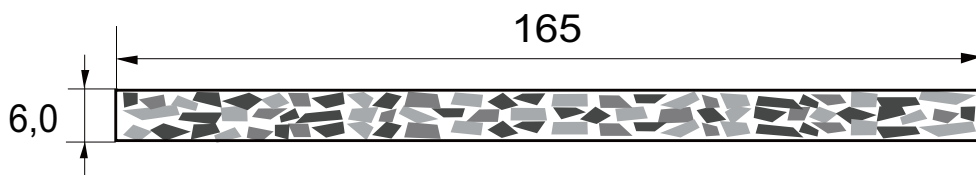

DARCIA

LA/ES ASIA

EL DRM 0191
EL DRM 0192
EL DRM 0193
EL DRM 0194
EL DRM 0195

	STANDARD SIZES mm.	TOLERANCES mm.
Thickness	6,0 - 4,0	6,0/6,2 - 4,0/4,2
General size	165 x 690	160/170 X 682/698

2022

Tutte le informazioni contenute in questo inserto vengono date in buona fede ed al meglio delle nostre conoscenze disponibili. Ogni utilizzatore del materiale è tenuto ad effettuare i propri test per determinare se il materiale è adatto all'uso specifico. LA/ES si riserva il diritto di cambiare qualunque tipo di dato riportato in questo inserto in qualsiasi momento.