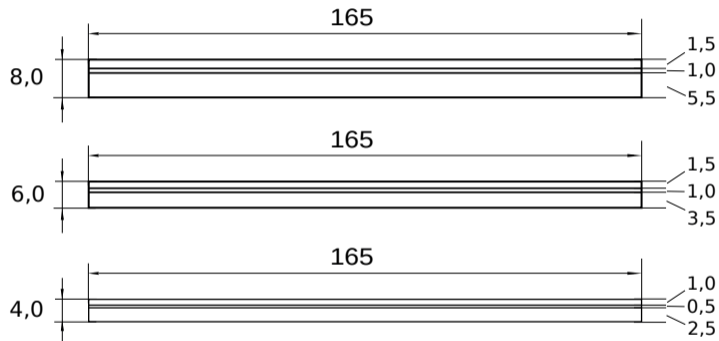

MAGIC DUST

LA/ES ITALY	LA/ES ASIA
A422.6241	EL E 6241
A422.6242	EL E 6242
A422.6243	EL E 6243
A422.6244	EL E 6244
A422.6245	EL E 6245
A422.6246	EL E 6246

	LA/ES ITALY		LA/ES ASIA	
	Nominal Size mm	Tolerance mm	Nominal Size mm	Tolerance mm
THICKNESS	8,0 6,0 4,0	8,0/8,2 6,0/6,2 4,0/4,2	6,0 4,0	6,0/6,2 4,0/4,2
GENERAL SIZE	165X1400	160 /170 1395-1405	165 x 1450	160 - 170 1445 - 1455
1st LAYER	Front 1,5 Temple 1,0	1,4 - 1,6 0,9 - 1,1	Front 1,5 Temple 1,0	1,4 - 1,6 0,9 - 1,1
2st LAYER	Front 1,0 Temple 0,5	0,9 - 1,1 0,4 - 0,6	Front 1,0 Temple 0,5	0,9 - 1,1 0,4 - 0,6
BASE	Front 5,5 - 3,5 Temple 2,5	5,5 - 5,7 / 3,5 -3,7 2,5 - 2,7	Front 5,5 - 3,5 Temple 2,5	5,5 - 5,7 / 3,5 -3,7 2,5 - 2,7

ELEUNG, a part of the LA/ES group, distributes LA/ES products in ASIA and the USA.