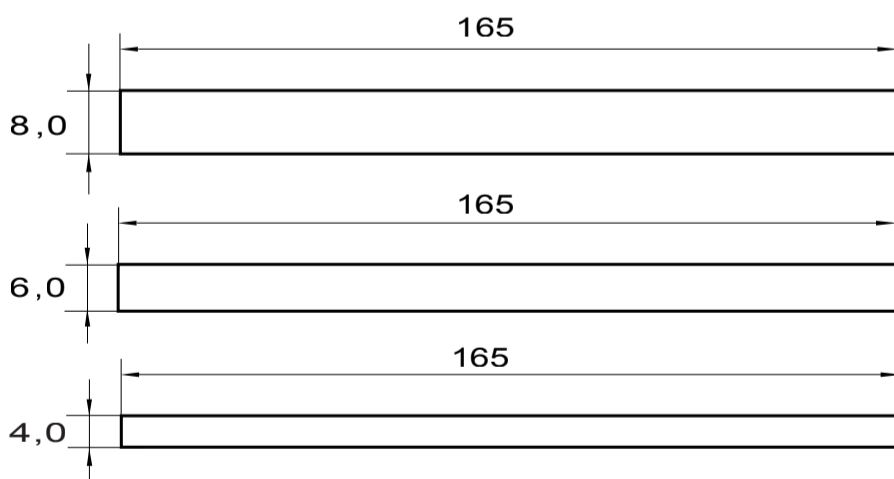

*Una selezione di nuovi monocolori sviluppati in tre differenti effetti:  
trasparenti, opali, opachi.*

*Sono l'essenza dei colori TREND del 2017  
racchiusa nelle nostre collezioni.*

Extruded

COLORS	
LA/ES	ELEUNG
WARM COLORS - 1st box	
A305.8901	EL MM 8901
A305.8902	EL MM 8902
A305.8903	EL MM 8903
A305.8904	EL MM 8904
A305.8905	EL MM 8905
A305.8906	EL MM 8906
A305.8907	EL MM 8907
A305.8908	EL MM 8908

	STANDARD SIZES mm.		TOLERANCE mm.
<b>Thickness</b>	LA/ES	4,0 - 6,0 - 8,0	4,0/4,2 - 6,0/6,2 - 8,0/8,2
	ELEUNG	4,0 - 6,0	4,0/4,2 - 6,0/6,2
<b>General size</b>	LA/ES	165 x 1400	160/170 x 1395/1405
	ELEUNG	165 x 1450	160/170 x 1445/1455