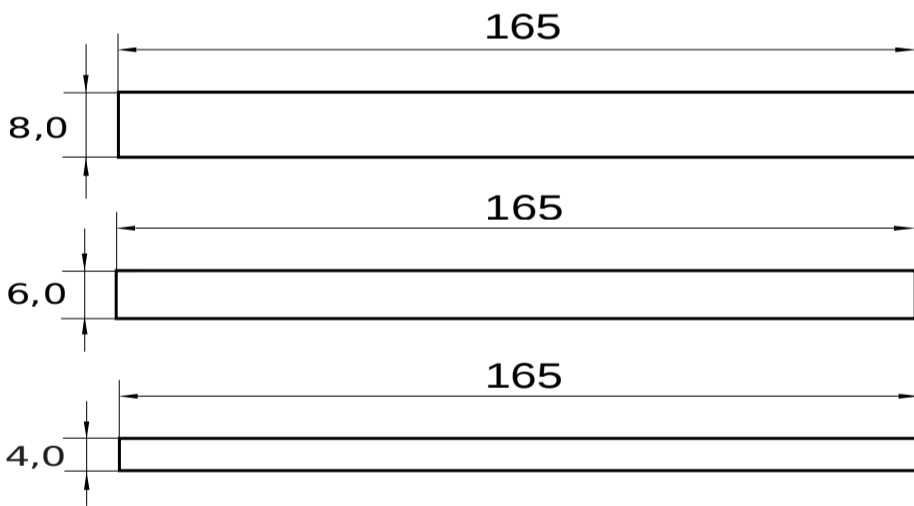

	STANDARD SIZES mm.		TOLERANCE mm.
Thickness	LA/ES	4,0 - 6,0 - 8,0	4,0/4,2 - 6,0/6,2 - 8,0/8,2
	ELEUNG	4,0 - 6,0	4,0/4,2 - 6,0/6,2
General size	LA/ES	165 x 1400	160/170 x 1395/1405
	ELEUNG	165 x 1450	160/170 x 1445/1455