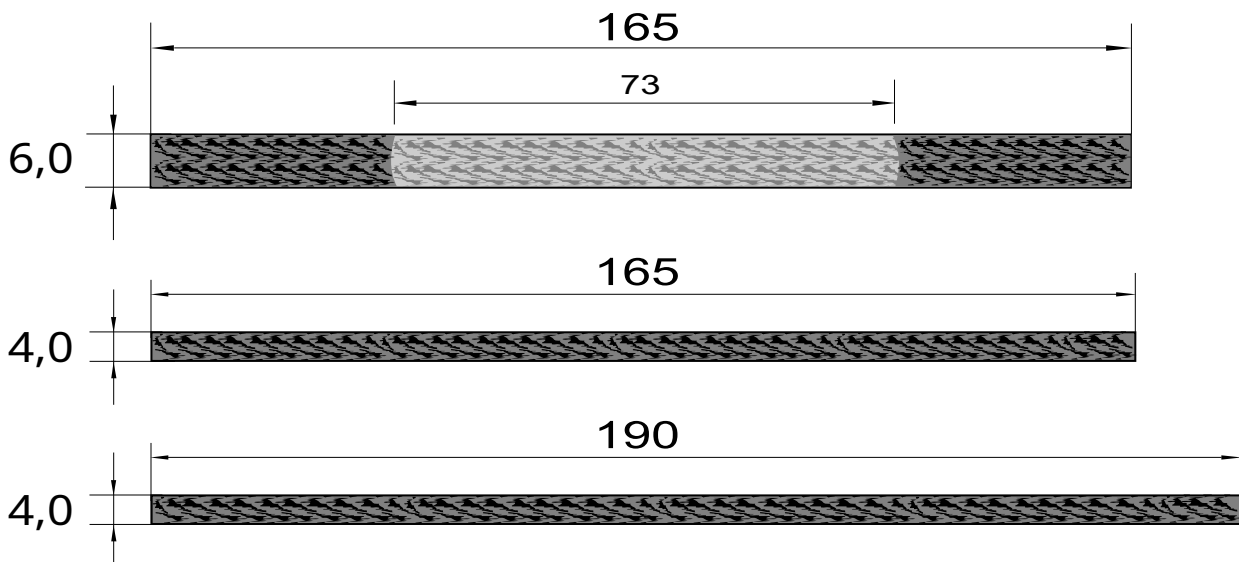

TOGETHER

Modular

LA/ES ASIA	
Front	Temple
EL MLD 0001	EL DRM 3011
EL MLD 0002	EL DRM 0086
EL MLD 0003	EL DRM 0009
EL MLD 0004	EL DRM 0009
EL MLD 0005	TL PDR 5001
EL MLD 0006	EL HA 0021

	STANDARD SIZES mm.	TOLERANCE mm.
Thickness	4,0 - 6,0	4,0/4,2 - 6,0/6,2
General size	Front 165 x 690	160/165 x 685/695
	Dry.Temple 165 x 690	160/170 x 682/698
	Ext.Temple 190 x 1450	185/195 x 1445/1455
Internal size	Front 73	70/76