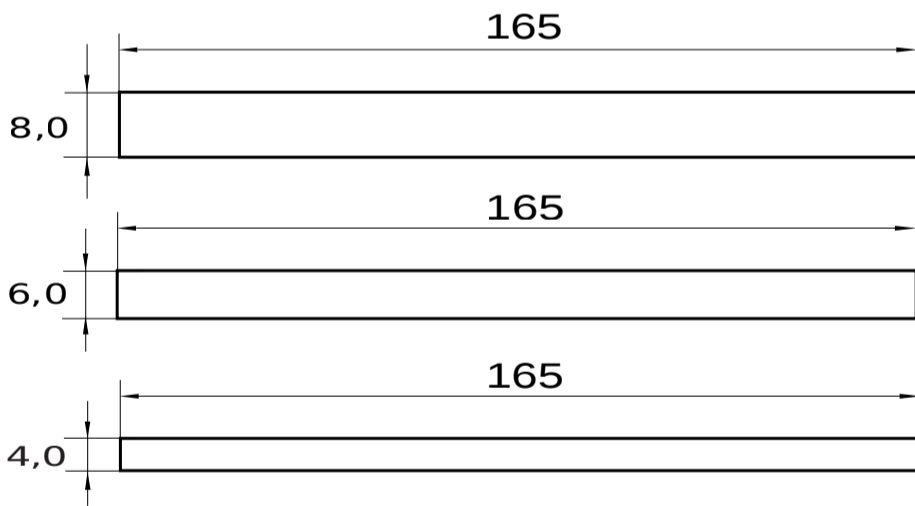

	STANDARD SIZES mm.		TOLERANCE mm.
Thickness	LA/ES	4,0 - 6,0 - 8,0	4,0/4,2 - 6,0/6,2 - 8,0/8,2
	ELEUNG	4,0 - 6,0	4,0/4,2 - 6,0/6,2
Standard size	LA/ES	165 x 1400	160/170 x 1395/1405
	ELEUNG	165 x 1450	160/170 x 1445/1455