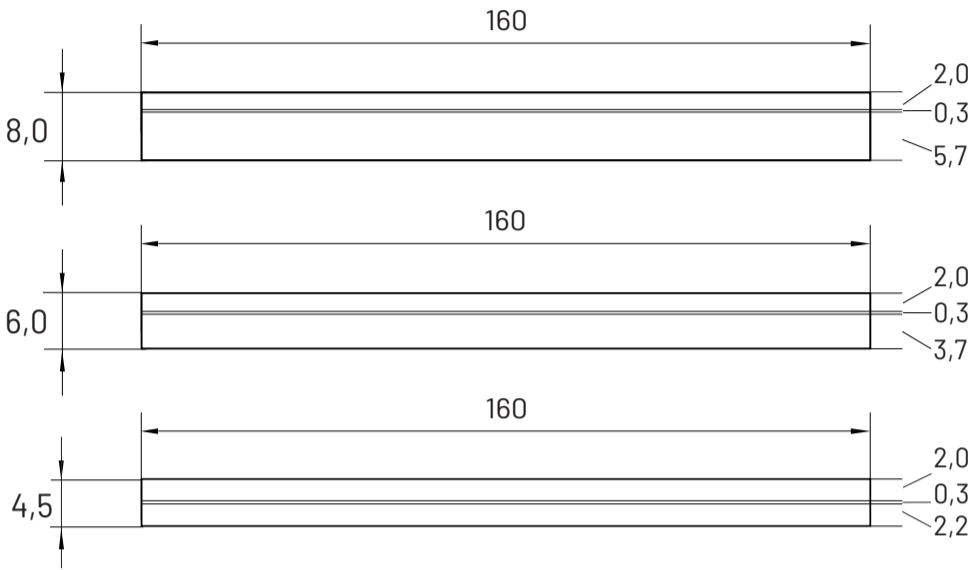

6838 - EL B LAM FLEUR

Laminated

LA/ES ITALY	LA/ES ASIA 
6838-7761	EL B LAM - 7761
6838-7762	EL B LAM - 7762
6838-7763	EL B LAM - 7763
6838-7764	EL B LAM - 7764
6838-7765	EL B LAM - 7765
6838-7766	EL B LAM - 7766

	LA/ES ITALY		LA/ES ASIA	
	Nominal Size mm	Tolerance mm	Nominal Size mm	Tolerance mm
THICKNESS	8,0 6,0 4,5	7,8 - 8,2 5,8 - 6,2 4,3 - 4,7	6,0 4,5	5,8 - 6,2 4,3 - 4,7
WIDTH-LENGTH	160 x 690	155 - 165 685 - 695	160 x 690	155 - 165 685 - 695
1st LAYER	2,0	1,9 - 2,1	2,0	1,9 - 2,1
2nd LAYER	0,3	0,2 - 0,4	0,3	0,2 - 0,4
BASE	Front 5,7 Front 3,7 Temple 2,2	5,7 - 5,9 3,7 - 3,9 2,2 - 2,4	Front 5,7 Front 3,7 Temple 2,2	5,7 - 5,9 3,7 - 3,9 2,2 - 2,4