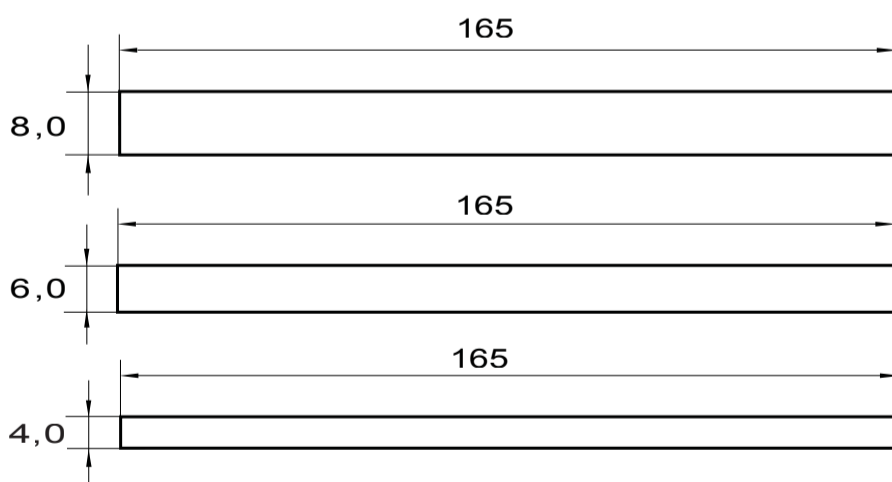

LA/ES

	STANDARD SIZES mm.		TOLERANCE mm.
Thickness	LA/ES	4,0 - 6,0 - 8,0	4,0/4,2 - 6,0/6,2 - 8,0/8,2
	ELEUNG	4,0 - 6,0	4,0/4,2 - 6,0/6,2
General size	LA/ES	165 x 1400	160/170 x 1395/1405
	ELEUNG	165 x 1450	160/170 x 1445/1455