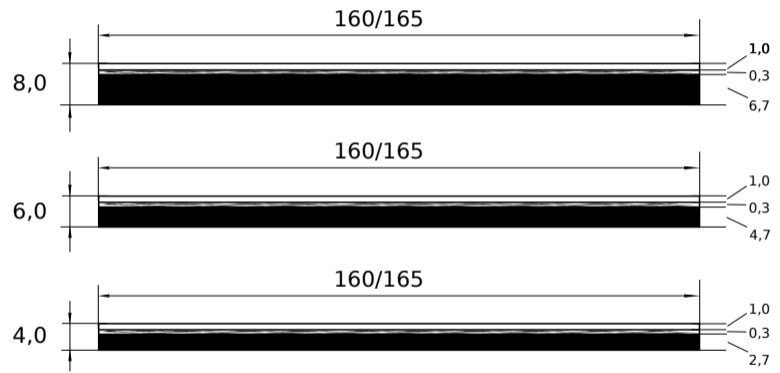

# ELON

LA/ES ITALY	LA/ES ASIA
P844.5961	EL LAM 5961
P844.5962	EL LAM 5962
P844.5963	EL LAM 5963
P844.5964	EL LAM 5964
P844.5965	EL LAM 5965
P844.5966	EL LAM 5966

	LA/ES ITALY		LA/ES ASIA	
	Nominal Size mm	Tolerance mm	Nominal Size mm	Tolerance mm
THICKNESS	8,0	8,0/8,2	6,0	6,0/6,2
	6,0	6,0/6,2	4,0	4,0/4,2
	4,0	4,0/4,2		
GENERAL SIZE	165X690	160 - 170 685 - 695	160 x 690	155 - 165 685 - 695
FIRST LAYER	1,0	0,9/1,1	1,0	0,9/1,1
SECOND LAYER	0,3	0,2/0,4	0,3	0,2/0,4
BASE FRONT	6,7 - 4,7	6,7/6,9 - 4,7/4,9	4,7	4,7/4,9
BASE TEMPLE	2,7	2,7/2,9	2,7	2,7/2,9